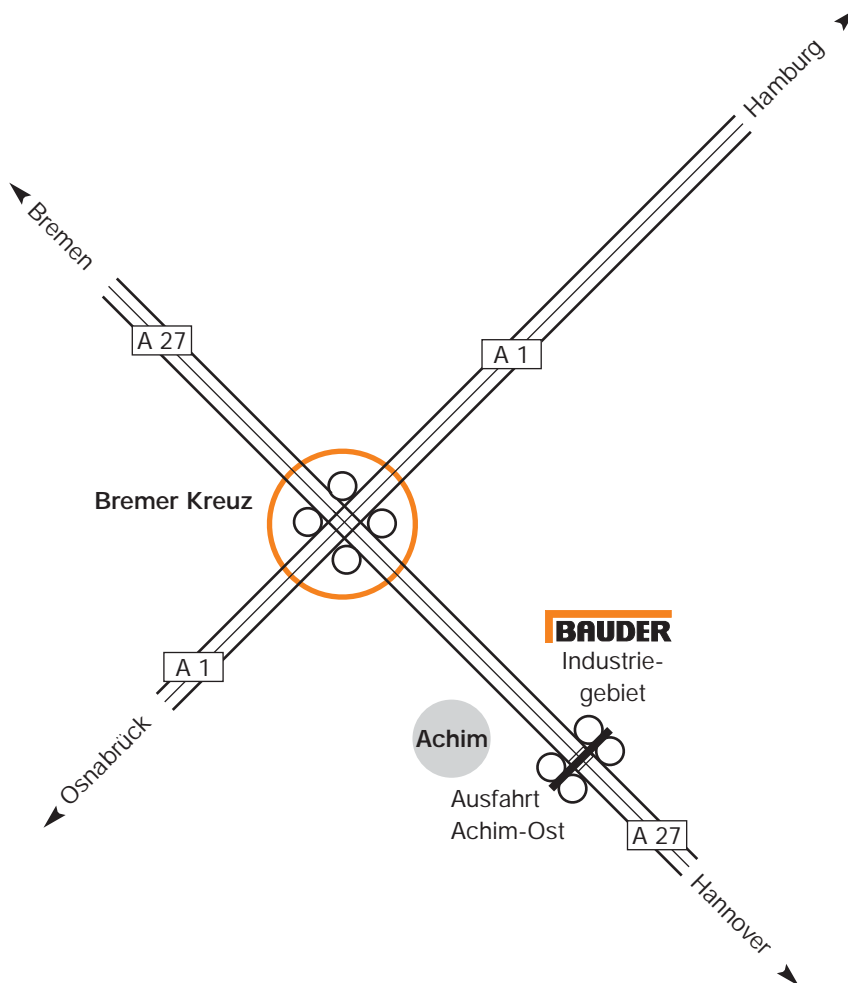

# Der Weg zu Bauder Werk Achim

**Werk Achim**  
Paul Bauder GmbH & Co. KG  
Zeppelinstraße 1  
28832 Achim  
Telefon 04202/512-0  
Fax 04202/512-115  
www.bauder.de  
achim@bauder.de

## ...so finden Sie uns

### Aus Richtung Bremen, Hamburg, Osnabrück

- A 27 bzw. A 1 bis Bremer Kreuz
- auf der A 27 in Richtung Hannover
- Abfahrt „Achim-Ost“
- rechts abbiegen, über Autobahn hinweg
- nächste Möglichkeit links ins Industriegebiet abbiegen
- nächste wieder links abbiegen

### Aus Richtung Hannover

- A 7 bis Walsroder Dreieck
- auf der A 27 in Richtung Bremen
- Abfahrt „Achim-Ost“
- links abbiegen
- nächste Möglichkeit links ins Industriegebiet abbiegen
- nächste wieder links abbiegen