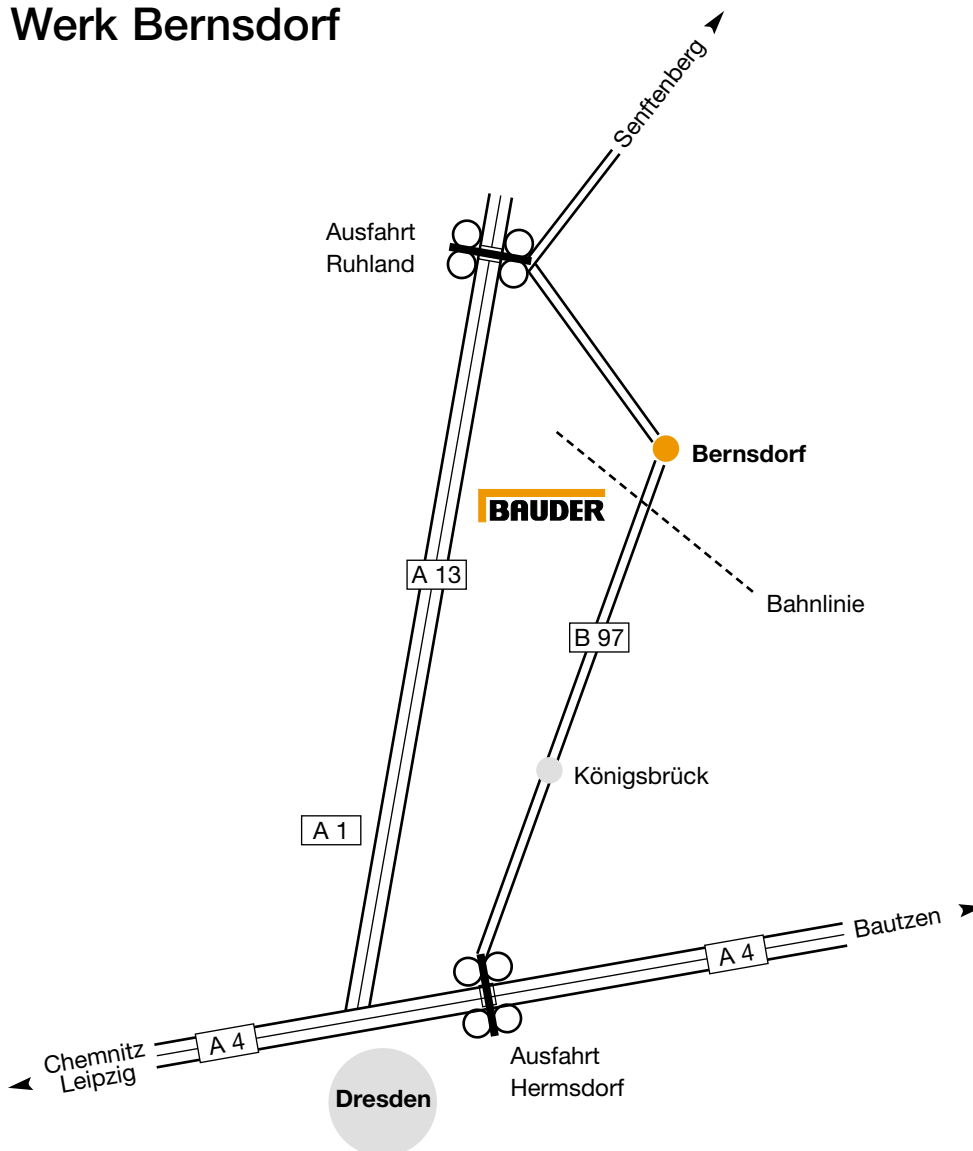

Der Weg zu Bauder

Werk Bernsdorf

Werk Bernsdorf
Paul Bauder GmbH
Dresdener Straße 80
02994 Bernsdorf
Telefon 0357 23/245-0
Fax 0357 23/245-10
www.bauder.de
bernsdorf@bauder.de

...so finden Sie uns

Aus Richtung Berlin

- A 13 bis Abfahrt „Ruhland“
- B 129 in Richtung Senftenberg.
- nach ca. 400 m an Ampelkreuzung Richtung Bernsdorf
- in Bernsdorf an der Kreuzung rechts auf der B 97 in Richtung Dresden bis zum Bahnübergang
- direkt nach dem Bahnübergang rechts abbiegen

Aus Richtung Dresden

- A 4 in Richtung Bautzen bis Abfahrt „Hermsdorf“
- auf der B 97 in Richtung Königsbrück
- in Königsbrück weiter auf der B 97 in Richtung Hoyerswerda bis Bernsdorf
- vor dem Bahnübergang links abbiegen