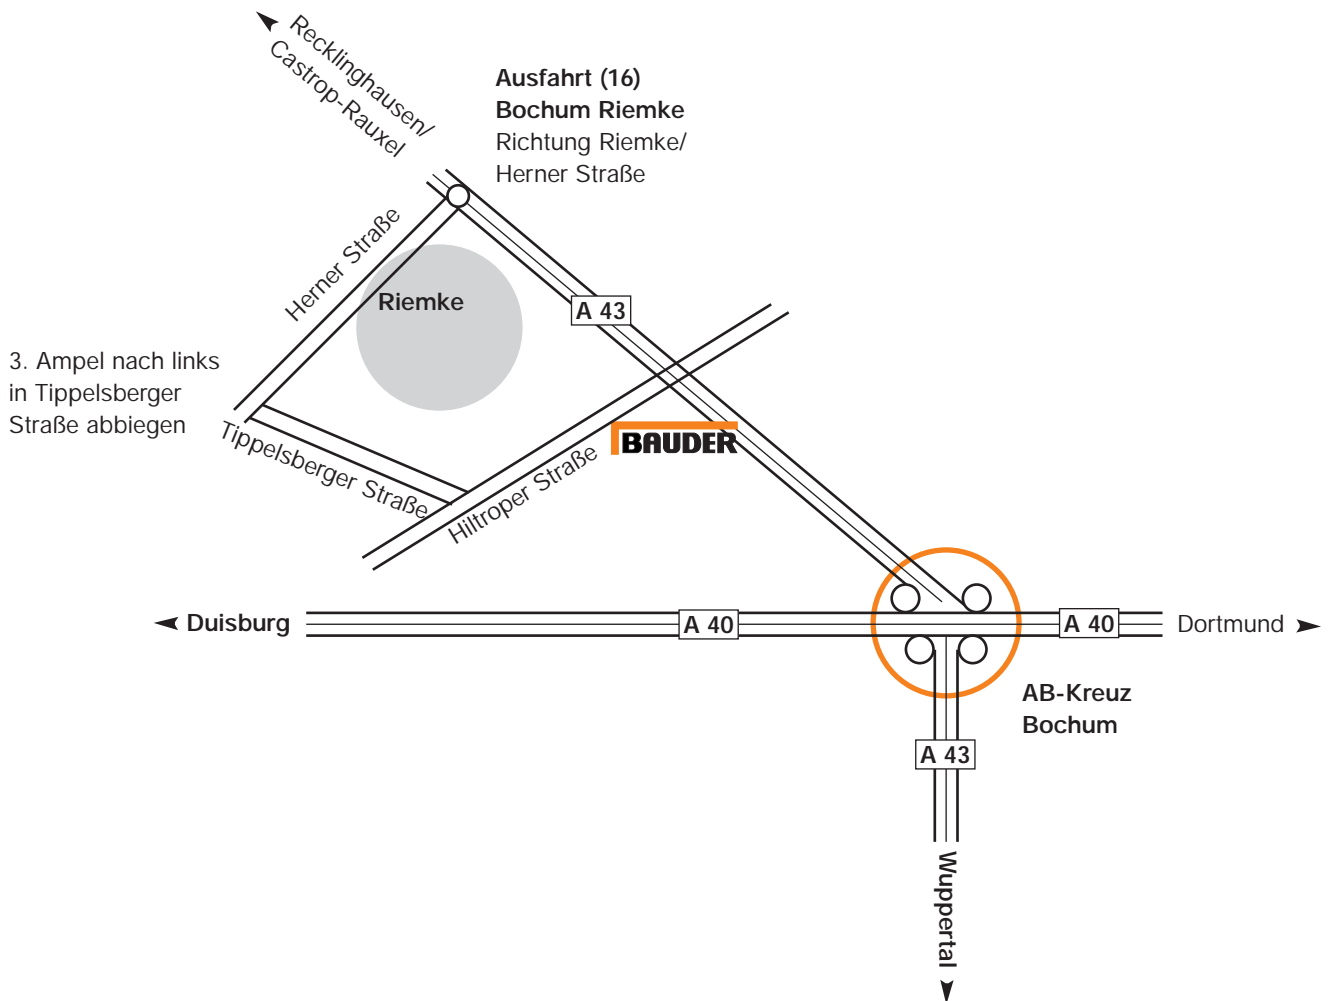

# Der Weg zu Bauder

### ...so finden Sie uns

- von Süden über A 43, von Osten oder Westen über A 40 kommend bis AB-Kreuz Bochum
- Kreuz Bochum auf die A 43 Richtung Recklinghausen/Castrop Rauxel wechseln
- A 43 Abfahrt Bochum Riemke Richtung Riemke; Herner Straße (gilt auch für die Anfahrt von Norden über A 43)
- an der 3. Ampel nach links in die Tippelsberger Straße abbiegen, die in die Hiltroper Straße mündet
- nach ca. 2 km Fa. Bauder auf der rechten Seite