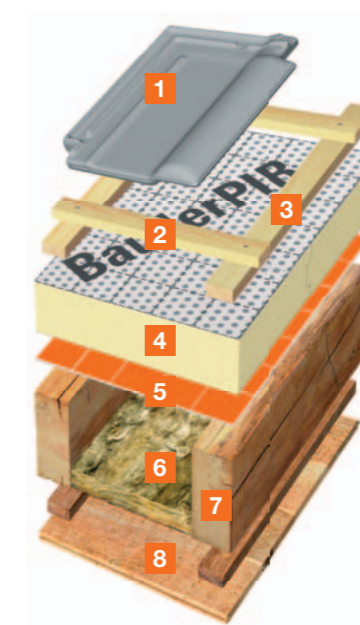

Dachkonstruktion mit vorhandener Innenverkleidung

Sanierung von außen mit BauderPIR AZS, dem Kombi-Wärmedämmelement und Bauder TOP SELECT, der Dampfsperrbahn für die Sanierung von außen

1	Bedachungsmaterial	
2	Dachlatte	
3	Konterlatte	
4	Kombi-Wärmedämmelement	BauderPIR AZS
5	Dampfsperrbahn	BauderTOP SELECT
6	Zwischensparrendämmung	
7	Sparren	
8	vorhandene raumseitige Verkleidung	

Dachkonstruktion noch nicht gedämmt

Sanierung mit BauderPIR AZS, dem Kombi-Wärmedämmelement; Zwischensparrendämmung, Dampfsperre und Innenverkleidung von innen neu

1	Bedachungsmaterial	
2	Dachlatte	
3	Konterlatte	
4	Kombi-Wärmedämmelement	BauderPIR AZS
5	Zwischensparrendämmung	
6	Dampfbremse	Bauder Dampfbremse 32
7	Sparren	
8	neue raumseitige Verkleidung	

Dachkonstruktion mit vorhandener Innenverkleidung

Sanierung von außen mit BauderPIR SF; vorhandene Zwischensparrendämmung bleibt

1	Bedachungsmaterial	
2	Dachlatte	
3	Konterlatte	
4	Aufsparren-Wärmedämmelement	BauderPIR SF
5	Dampfbremse	BauderVap Dampfbremse
6	vorhandene Zwischensparrendämmung	
7	Sparren	
8	vorhandene raumseitige Verkleidung	

Dachkonstruktion sichtbar, streich-, tapezier-, verputzfähig

Sanierung von außen mit BauderPIR TP-Kombi, dem tapezier-, streich- und verputzfähigen Kombi-Wärmedämmelement mit integrierter Luftdichter Schicht