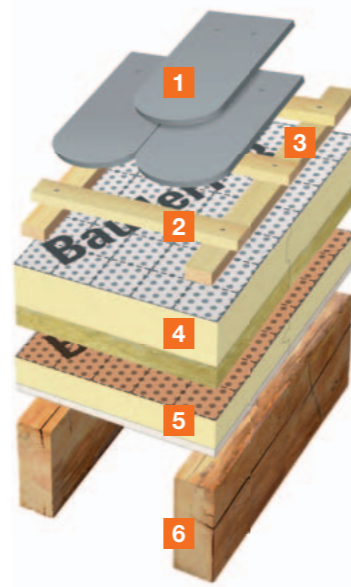

Dachkonstruktion noch nicht gedämmt

Sanierung mit BauderPIR AZS, dem Kombi-Wärmedämmelement; Zwischensparrendämmung, Dampfsperre und Innenverkleidung von innen neu

1	Bedachungsmaterial	
2	Dachlatte	
3	Konterlatte	
4	Kombi-Wärmedämmelement	BauderPIR AZS
5	Zwischensparrendämmung	
6	Dampfbremse	Bauder Dampfbremse 32
7	Sparren	
8	neue raumseitige Verkleidung	

Dachkonstruktion mit vorhandener Innenverkleidung

Sanierung von außen mit BauderPIR SF; vorhandene Zwischensparrendämmung bleibt

1	Bedachungsmaterial	
2	Dachlatte	
3	Konterlatte	
4	Aufsparren-Wärmedämmelement	BauderPIR SF
5	Dampfbremse	BauderVap Dampfbremse
6	vorhandene Zwischensparrendämmung	
7	Sparren	
8	vorhandene raumseitige Verkleidung	

Dachkonstruktion mit vorhandener Schalung

Sanierung von außen mit BauderPIR PLUS; vorhandene Zwischensparrendämmung bleibt

1	Bedachungsmaterial	
2	Dachlatte	
3	Konterlatte	
4	Aufsparren-Wärmedämmelement	BauderPIR PLUS
5	Unterdeckbahn	BauderTOP TS 75 NSK
6	vorhandene Zwischensparrendämmung	
7	Sparren	
8	vorhandene raumseitige Verkleidung	

Dachkonstruktion sichtbar, streich-, tapezier-, verputzfähig

Sanierung von außen mit BauderPIR TP-Kombi, dem tapezier-, streich- und verputzfähigen Kombi-Wärmedämmelement mit integrierter Luftdichter Schicht