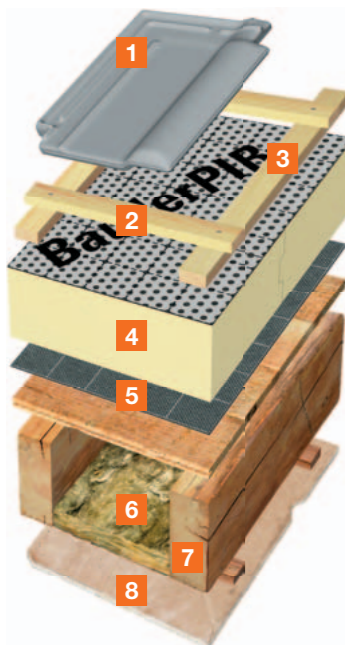

Dachkonstruktion mit vorhandener Innenverkleidung

Sanierung von außen mit BauderPIR AZS, dem Kombi-Wärmedämmelement und Bauder TOP SELECT, der Dampfsperrbahn für die Sanierung von außen

1	Bedachungsmaterial	
2	Dachlatte	
3	Konterlatte	
4	Kombi-Wärmedämmelement	BauderPIR AZS
5	Dampfsperrbahn	BauderTOP SELECT
6	Zwischensparrendämmung	
7	Sparren	
8	vorhandene raumseitige Verkleidung	

Dachkonstruktion noch nicht gedämmt

Sanierung mit BauderPIR AZS, dem Kombi-Wärmedämmelement; Zwischensparrendämmung, Dampfsperre und Innenverkleidung von innen neu

1	Bedachungsmaterial	
2	Dachlatte	
3	Konterlatte	
4	Kombi-Wärmedämmelement	BauderPIR AZS
5	Zwischensparrendämmung	
6	Dampfbremse	Bauder Dampfbremse 32
7	Sparren	
8	neue raumseitige Verkleidung	

Dachkonstruktion mit vorhandener Innenverkleidung

Sanierung von außen mit BauderPIR SF; vorhandene Zwischensparrendämmung bleibt

1	Bedachungsmaterial	
2	Dachlatte	
3	Konterlatte	
4	Aufsparren-Wärmedämmelement	BauderPIR SF
5	Dampfbremse	BauderVap Dampfbremse
6	vorhandene Zwischensparrendämmung	
7	Sparren	
8	vorhandene raumseitige Verkleidung	

Dachkonstruktion sichtbar, streich-, tapezier-, verputzfähig

Sanierung von außen mit BauderPIR TP-Kombi, dem tapezier-, streich- und verputzfähigen Kombi-Wärmedämmelement mit integrierter Luftdichter Schicht