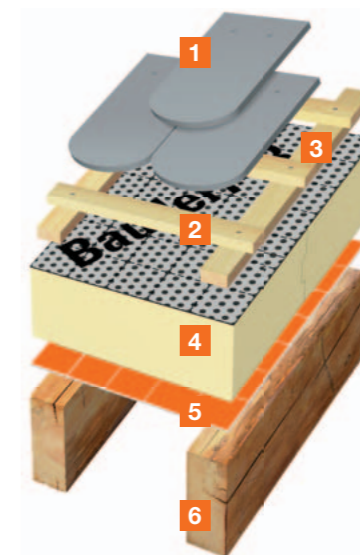

Dachkonstruktion noch ohne Innenverkleidung

Sanierung von außen mit BauderPIR PLUS

1	Bedachungsmaterial	
2	Dachlatte	
3	Konterlatte	
4	Aufsparren-Wärmedämmelement	BauderPIR PLUS
5	Dampfbremse	Bauder Vap Dampfbremse
6	Sparren