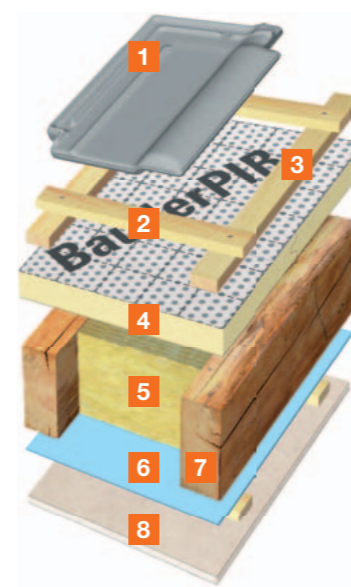

Dachkonstruktion mit vorhandener Innenverkleidung

Sanierung von außen mit BauderPIR AZS, dem Kombi-Wärmedämmelement und Bauder TOP SELECT, der Dampfsperrbahn für die Sanierung von außen

1	Bedachungsmaterial	
2	Dachlatte	
3	Konterlatte	
4	Kombi-Wärmedämmelement	BauderPIR AZS
5	Dampfsperrbahn	BauderTOP SELECT
6	Zwischensparrendämmung	
7	Sparren	
8	vorhandene raumseitige Verkleidung	

Dachkonstruktion noch nicht gedämmt

Sanierung mit BauderPIR AZS, dem Kombi-Wärmedämmelement; Zwischensparrendämmung, Dampfsperre und Innenverkleidung von innen neu

1	Bedachungsmaterial	
2	Dachlatte	
3	Konterlatte	
4	Kombi-Wärmedämmelement	BauderPIR AZS
5	Zwischensparrendämmung	
6	Dampfbremse	Bauder Dampfbremse 32
7	Sparren	
8	neue raumseitige Verkleidung	

Dachkonstruktion mit vorhandener Innenverkleidung

Sanierung von außen mit BauderPIR SF; vorhandene Zwischensparrendämmung bleibt

1	Bedachungsmaterial	
2	Dachlatte	
3	Konterlatte	
4	Aufsparren-Wärmedämmelement	BauderPIR SF
5	Dampfbremse	BauderVap Dampfbremse
6	vorhandene Zwischensparrendämmung	
7	Sparren	
8	vorhandene raumseitige Verkleidung	